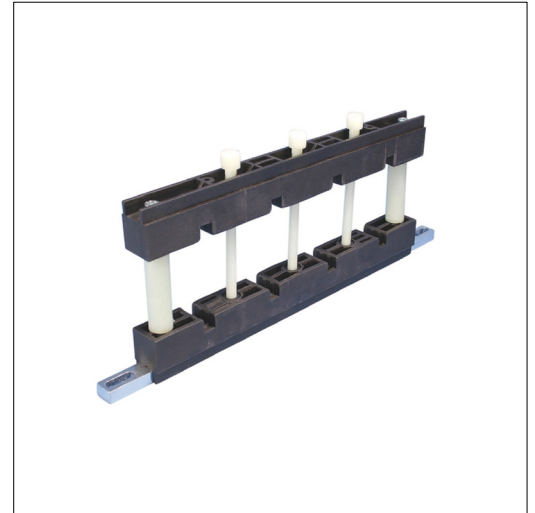

ELIT RCBS1-10TN

Skinneholder 1x4P solid 10mm 50-80mm

Skinneholder 4 stk. 10x50-80mm

Teknisk beskrivelse

Skinneholder for 4 stk. skinner i størrelsen 10 x 50-80mm. Beregnet for en nominell strømstyrke på 500-1600A. Holderens maksimale lengde er 390mm så den kan passe i kompakte skap.

Fordeler:

- Installeres raskt og enkelt
- Halogen fre
- Jeg samsvarer med RoHS
- Kompakt design passer i 400 mm (15 3/4") dype paneler
- Mekanisk forsterket
- Inkluderer monteringshull for direkte feste av beskyttelsesskjerm

Produkt navn/ Art.nr/ El. nummer/ GTIN	ELIT RCBS1-10TN/ 20350069/ 1700578/ 7070811208004
I henhold til:	IEC 61439-1 (2020)
Antall poler	4
Maks merkestrøm	1600 Ampère
Skinneavstand	65 Millimeter